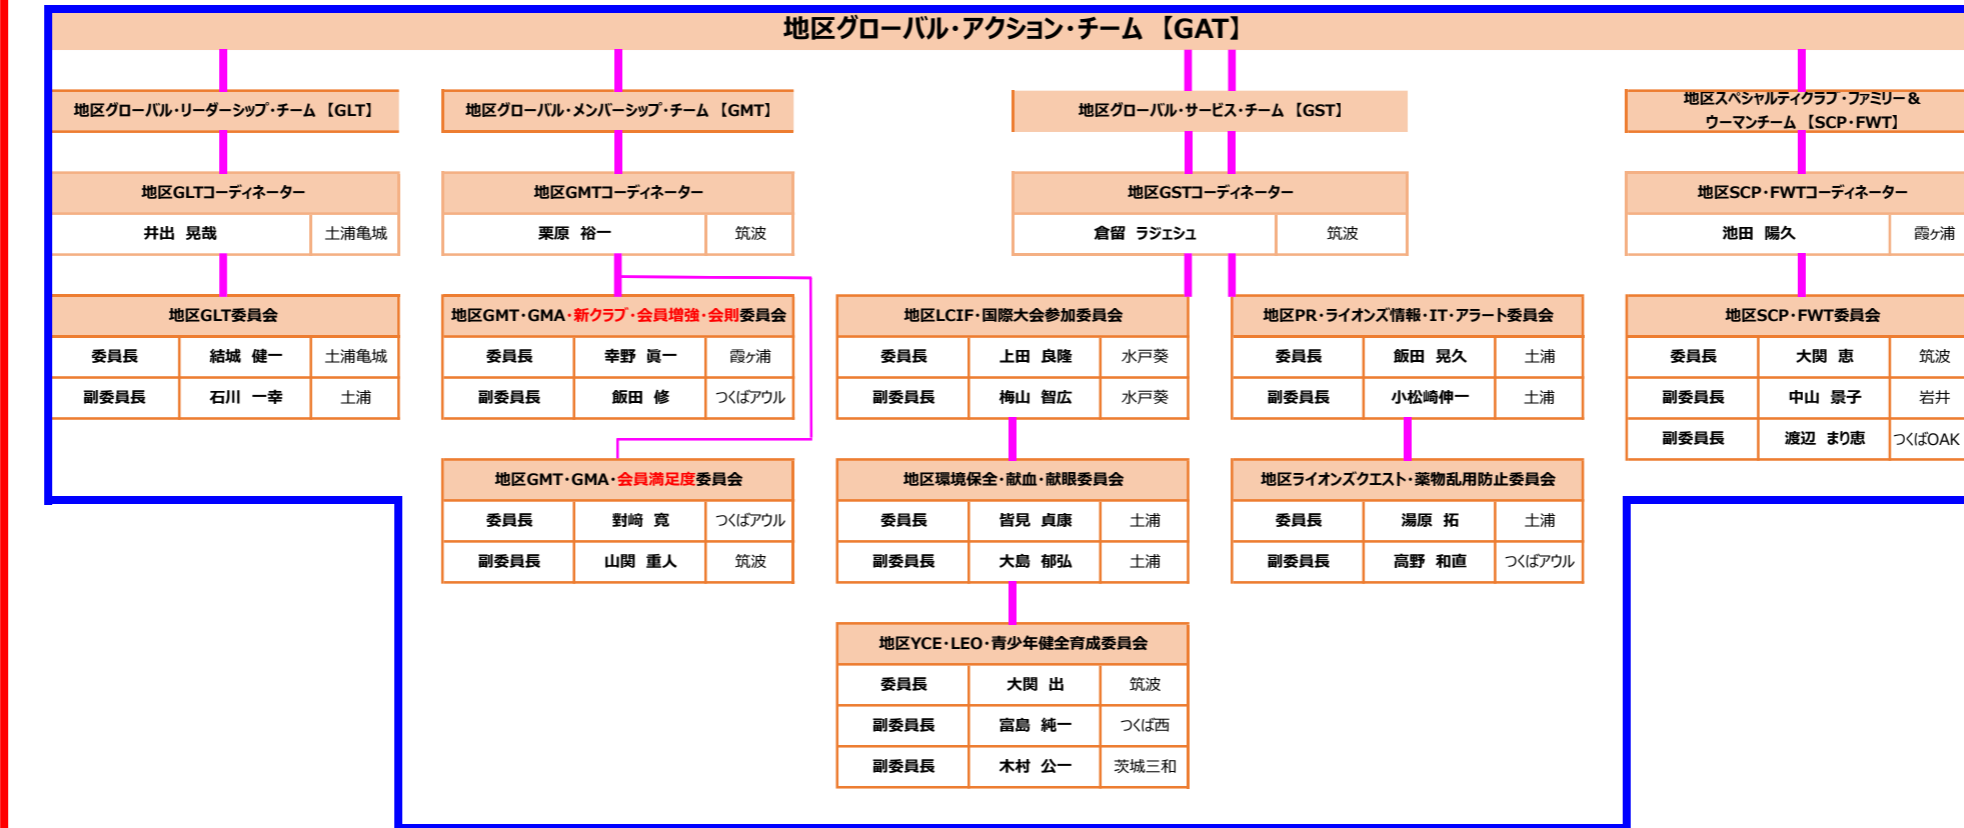

元国際理事	川島 正行	土浦北
名譽顧問議長	岡野 良男	土浦環
元地区ガバナー 名譽顧問	鈴木 正二	日立中央
	幡谷 浩史	水戸
	萩原 光義	土浦北
	小吹 勇	石岡
	平田 石根	土浦環
	大竹 伸一	水戸葵
	下川 利澄	鹿島
	中嶋 正昭	日立
	川島 正行	土浦北
	根本 昌卓	取手
大高 宣靖	水戸	
山川 洋	牛久菱崎	
岡野 良男	土浦環	

緊急援助資金委員会		
地区ガバナー	渡辺 博	土浦
第1副地区ガバナー	齊藤 正行	筑波
第2副地区ガバナー	椎名 健二	牛久菱崎
キャビネット幹事	塚本 勝則	土浦
キャビネット会計	大和田正俊	土浦
4R1Z・ZC	車田 一恵	霞ヶ浦
地区緊急災害対策本部		
地区ガバナー	渡辺 博	土浦
第1副地区ガバナー	齊藤 正行	筑波
第2副地区ガバナー	椎名 健二	牛久菱崎
地区アラート委員長	飯田 晃久	土浦

地区ガバナー	ガバナー・スローガン	ガバナー・チーム	キャビネット運営・執行部
渡辺 博 (土浦)	地域と共にWe serve! クラブが主人公	地区ガバナー	渡辺 博 土浦
		第1副地区ガバナー	齊藤 正行 筑波
		第2副地区ガバナー	椎名 健二 牛久菱崎
地区GATファシリテーター			キャビネット幹事
			塚本 勝則 土浦
			キャビネット会計
			大和田正俊 土浦
			キャビネット事務局長
			藤田 匡史 土浦