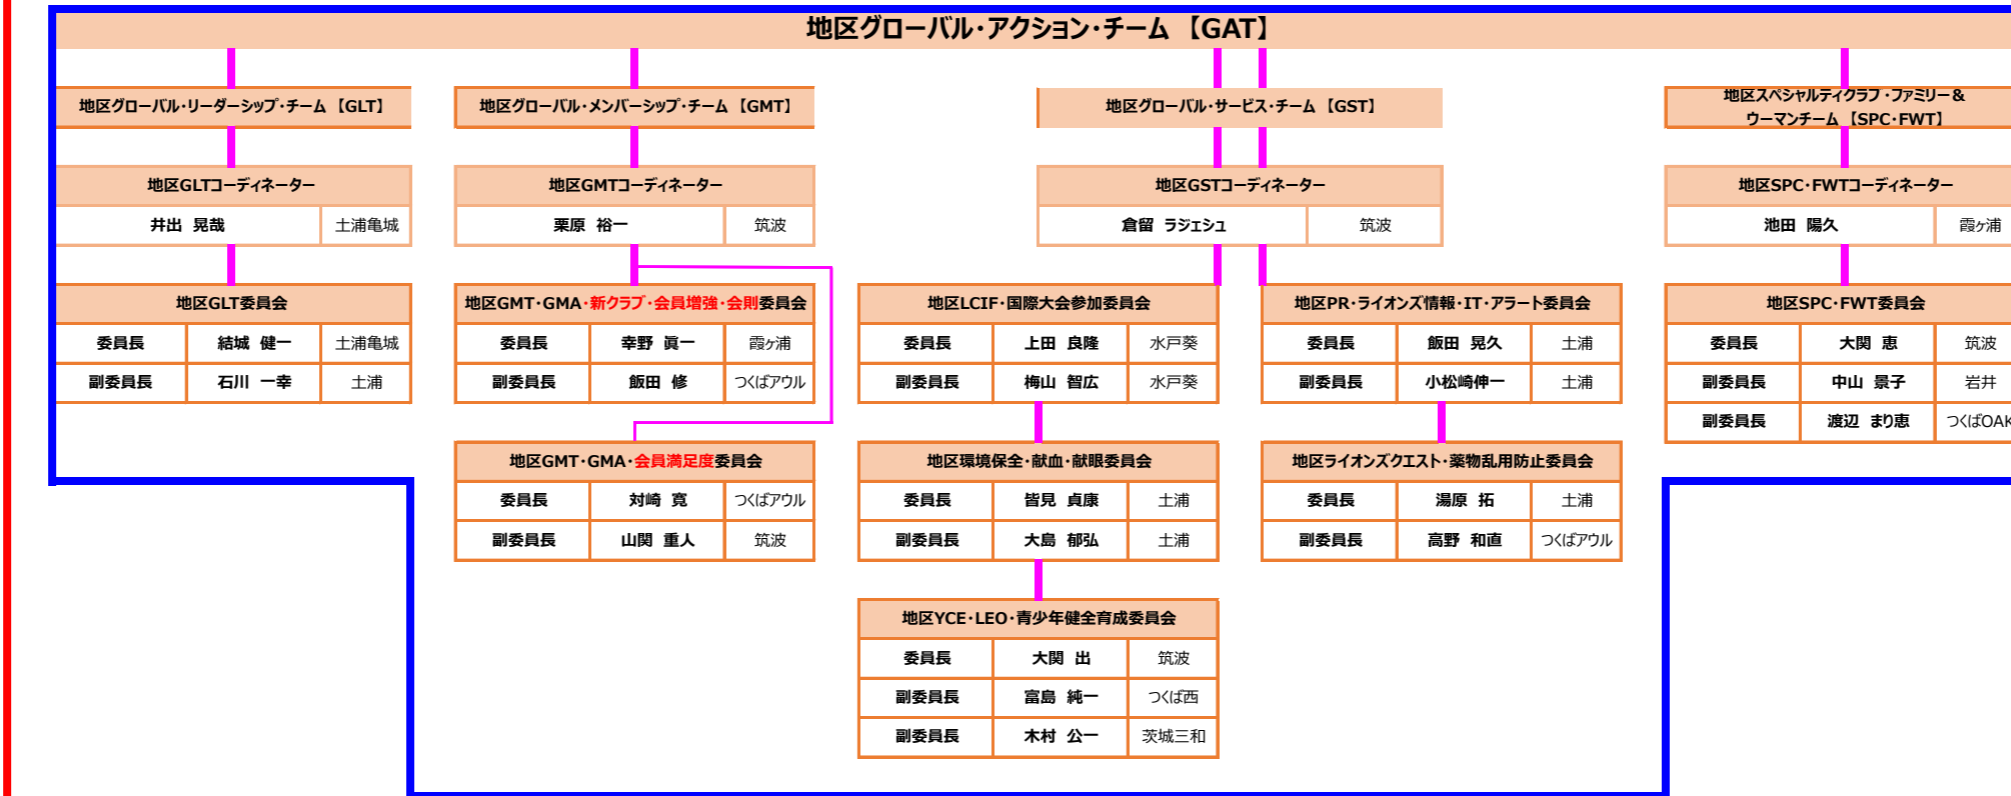

元国際理事	川島 正行	土浦北
-------	-------	-----

名誉顧問会議長	岡野 良男	土浦環
	鈴木 正二	日立中央
	幡谷 浩史	水戸
	秋原 光義	土浦北
	小吹 勇	石岡
	平田 石根	土浦環
	大竹 伸一	水戸葵
	下川 利澄	鹿島
	中嶋 正昭	日立
	川島 正行	土浦北
	根本 昌卓	取手
大高 宜靖	水戸	
山川 洋	牛久茎崎	
岡野 良男	土浦環	

緊急援助資金委員会		
地区ガバナー	渡辺 博	土浦
第1副地区ガバナー	石川 カ	茨城境
第2副地区ガバナー	齊藤 正行	筑波
キャビネット幹事	塚本 勝則	土浦
キャビネット会計	大和田正俊	土浦
4R1Z・ZC	車田 一恵	霞ヶ浦
地区緊急災害対策本部		
地区ガバナー	渡辺 博	土浦
第1副地区ガバナー	石川 カ	茨城境
第2副地区ガバナー	齊藤 正行	筑波
地区アラート委員長	飯田 晃久	土浦

地区ガバナー	ガバナー・スローガン	ガバナーチーム	キャビネット運営・執行部
渡辺 博 (土浦)	地域と共にWe serve! クラブが主人公	地区ガバナー 渡辺 博 土浦	キャビネット幹事 塚本 勝則 土浦
地区GATファシリテーター		第1副地区ガバナー	キャビネット会計 大和田正俊 土浦
		第2副地区ガバナー 齊藤 正行 筑波	キャビネット事務局長 藤田 匡史 土浦

キャビネット副幹事			
吉田 直起	土浦	雨谷 廣実	土浦
倉持 和彰	土浦	山中 明	土浦亀城
太田 敬	筑波	染谷 浩	筑波
菊田 康人	筑波	石井慎太郎	水戸葵