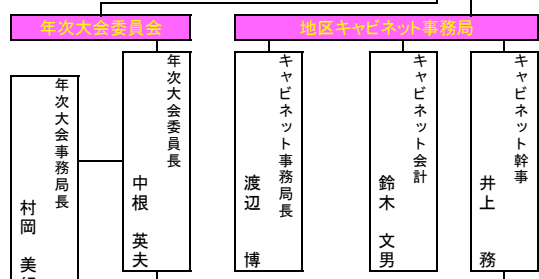

2017-2018年度 ライオンズクラブ国際協会333-E地区キャビネット組織表

名誉顧問会	
名誉顧問会議長	中嶋 正昭
名誉顧問	奥田 俊亮
名誉顧問	鈴木 正二
名誉顧問	幡谷 浩史
名誉顧問	萩原 光義
名誉顧問	小吹 勇
名誉顧問	高濱 正敏
名誉顧問	平田 石根
名誉顧問	大竹 伸一
名誉顧問	橘 大造
名誉顧問	大柁 廣伸
名誉顧問	下川 利澄

地区役員名簿	
地区ガバナー	川島 正行
第1副地区ガバナー	根本 昌卓
第2副地区ガバナー	遠藤 泰生
キャビネット幹事	井上 務
キャビネット会計	鈴木 文男
4R1Z・2C	井出 晃哉

地区緊急災害対策本部 (アサナ)	
地区ガバナー	川島 正行
第1副地区ガバナー	根本 昌卓
第2副地区ガバナー	遠藤 泰生
地区アラート委員長	島岡 宏明

救急委員	
片桐 伸次 (日立)	
由波 久雄 (土浦北)	

キャビネット事務局	
〒310-0803 水戸市城南3-4-25	
TEL029-306-7750	
FAX029-306-7751	
info@lc333-e.com	

ガバナーチーム	
地区ガバナー (兼LCIFコーディネーター)	川島 正行
第1副地区ガバナー	根本 昌卓
第2副地区ガバナー	遠藤 泰生