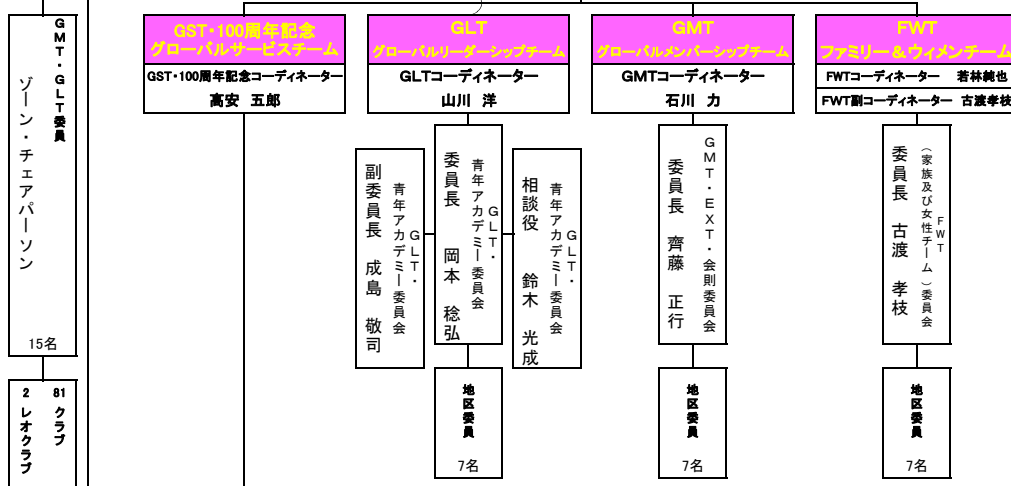

2017-2018年度 ライオンズクラブ国際協会333-E地区キャビネット組織表

名誉顧問会	
名誉顧問会議長	中嶋 正昭
名誉顧問	奥田 俊亮
名誉顧問	鈴木 正二
名誉顧問	幡谷 浩史
名誉顧問	萩原 光義
名誉顧問	小吹 勇
名誉顧問	高濱 正敏
名誉顧問	平田 石根
名誉顧問	大竹 伸一
名誉顧問	橘 大造
名誉顧問	大柁 廣伸
名誉顧問	下川 利澄

地区役員名簿	
地区ガバナー	川島 正行
第1副地区ガバナー	根本 昌卓
第2副地区ガバナー	遠藤 泰生
キャビネット幹事	井上 務
キャビネット会計	鈴木 文男
4R1Z・2C	井出 晃哉

地区緊急災害対策本部 (アサナ)	
地区ガバナー	川島 正行
第1副地区ガバナー	根本 昌卓
第2副地区ガバナー	遠藤 泰生
地区アラート委員長	島岡 宏明

救急委員	
片桐 伸次 (日立)	
由波 久雄 (土浦北)	

キャビネット事務局	
〒310-0803 水戸市城南3-4-25	
TEL029-306-7750	
FAX029-306-7751	
info@lc333-e.com	

ガバナーチーム	
地区ガバナー (兼LCIFコーディネーター)	川島 正行
第1副地区ガバナー	根本 昌卓
第2副地区ガバナー	遠藤 泰生