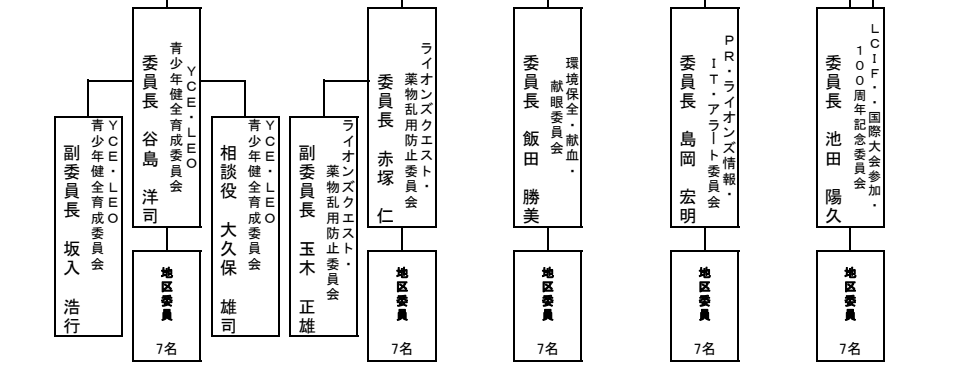

年次大会副委員長												キャビネット副幹事											
対崎 寛	兵藤 昭彦	田中 仁視	来栖慎太郎	栗原 裕一	宮嶋 謙	田内 典子	塚本 光司	矢口 龍人	佐野 欣一	吉原 良典	入江 正樹	松浦 英勝	酒井 英一	関川 恵一	小嶋 吉浩	松橋 裕子	塚越 和之	藤野 将寛	長谷川 守	堀 利治	入江 謙吾		
つくばアウル	つくばOAK	つくば西	つくば中央	筑波	霞ヶ浦	土浦桜霞	美浦	土浦北	土浦環	阿見	土浦亀城	土浦L	土浦環	水戸美	取手	水戸北	つくばOAK	霞ヶ浦	土浦北	土浦北	土浦北	土浦北