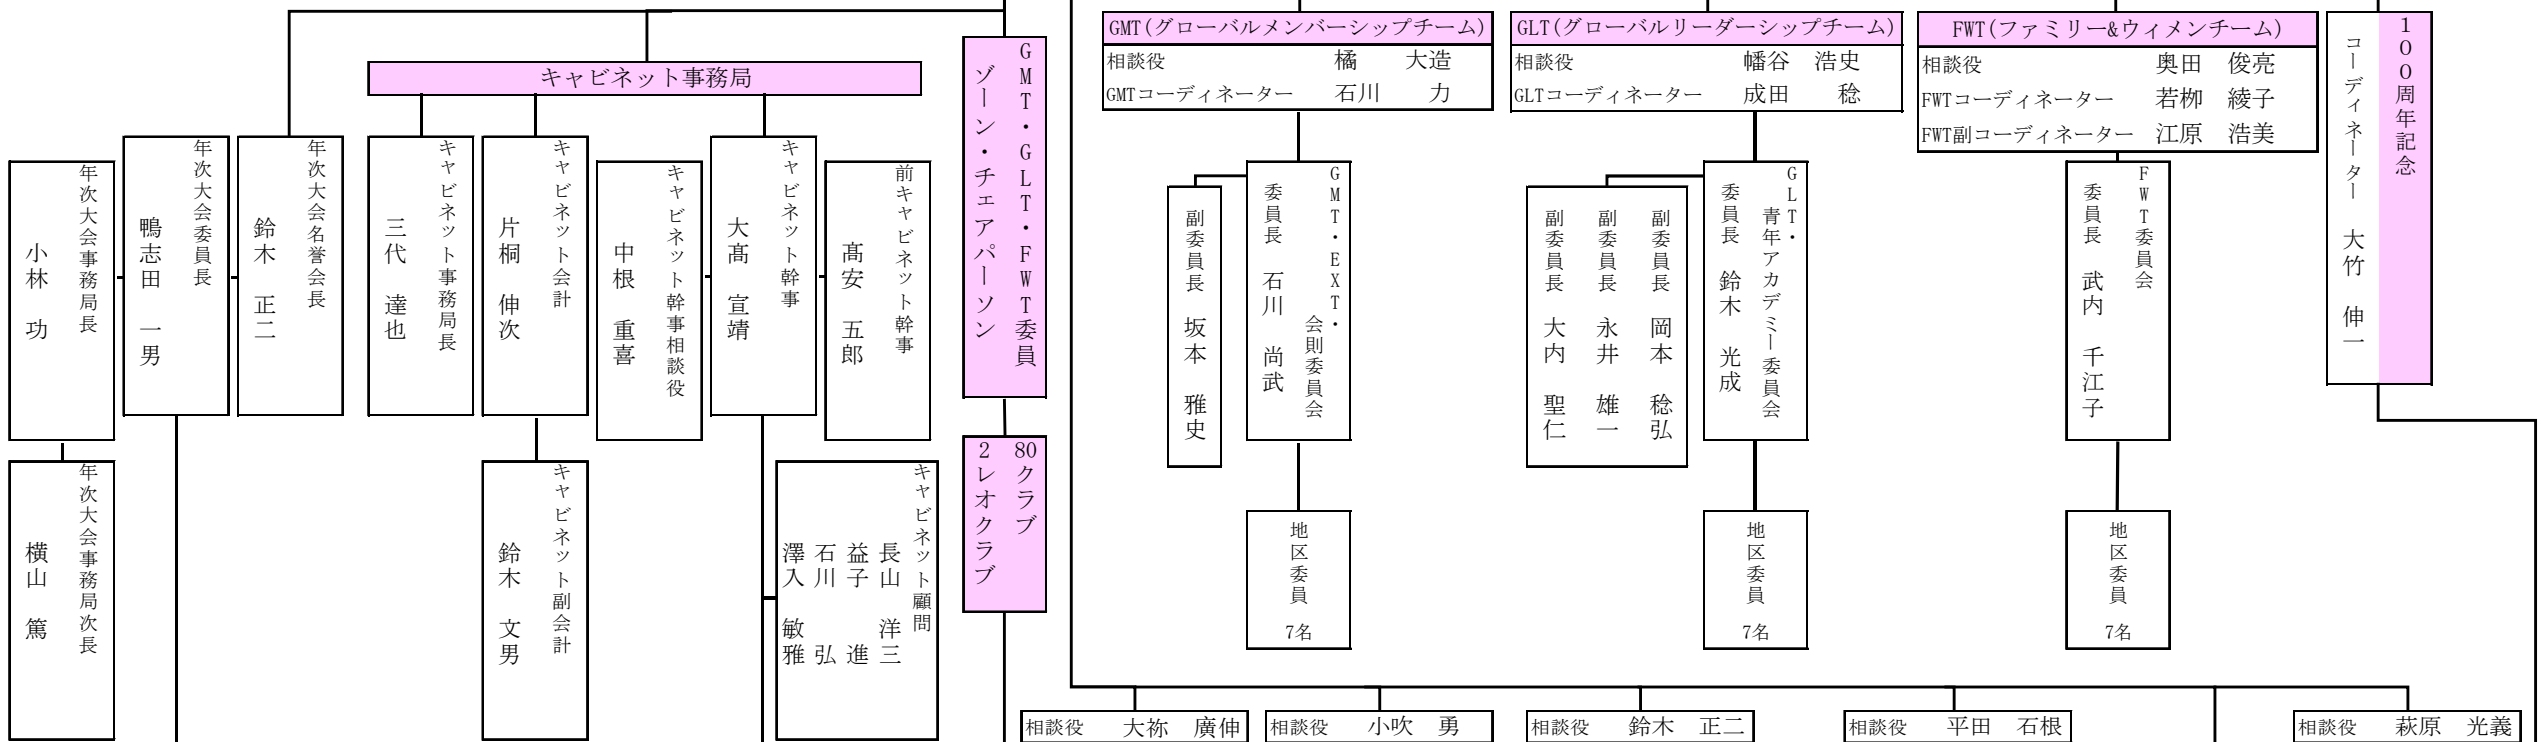

緊急援助資金委員会	
地区ガバナー	中嶋 正昭
第1副地区ガバナー	川島 正行
第2副地区ガバナー	根本 昌卓
キャビネット幹事	大高 宣靖
キャビネット会計	片桐 伸次
IRIZ・ZC	青木 茂

地区緊急災害対策本部 (アラート)	
地区ガバナー	中嶋 正昭
第1副地区ガバナー	川島 正行
第2副地区ガバナー	根本 昌卓
地区アラート委員長	渡辺 博

監査委員	
伊藤 幸夫	
恩田 実	

ガバナーチーム	
地区ガバナー (兼LCIFコーディネーター)	中嶋 正昭
第1副地区ガバナー	川島 正行
第2副地区ガバナー	根本 昌卓